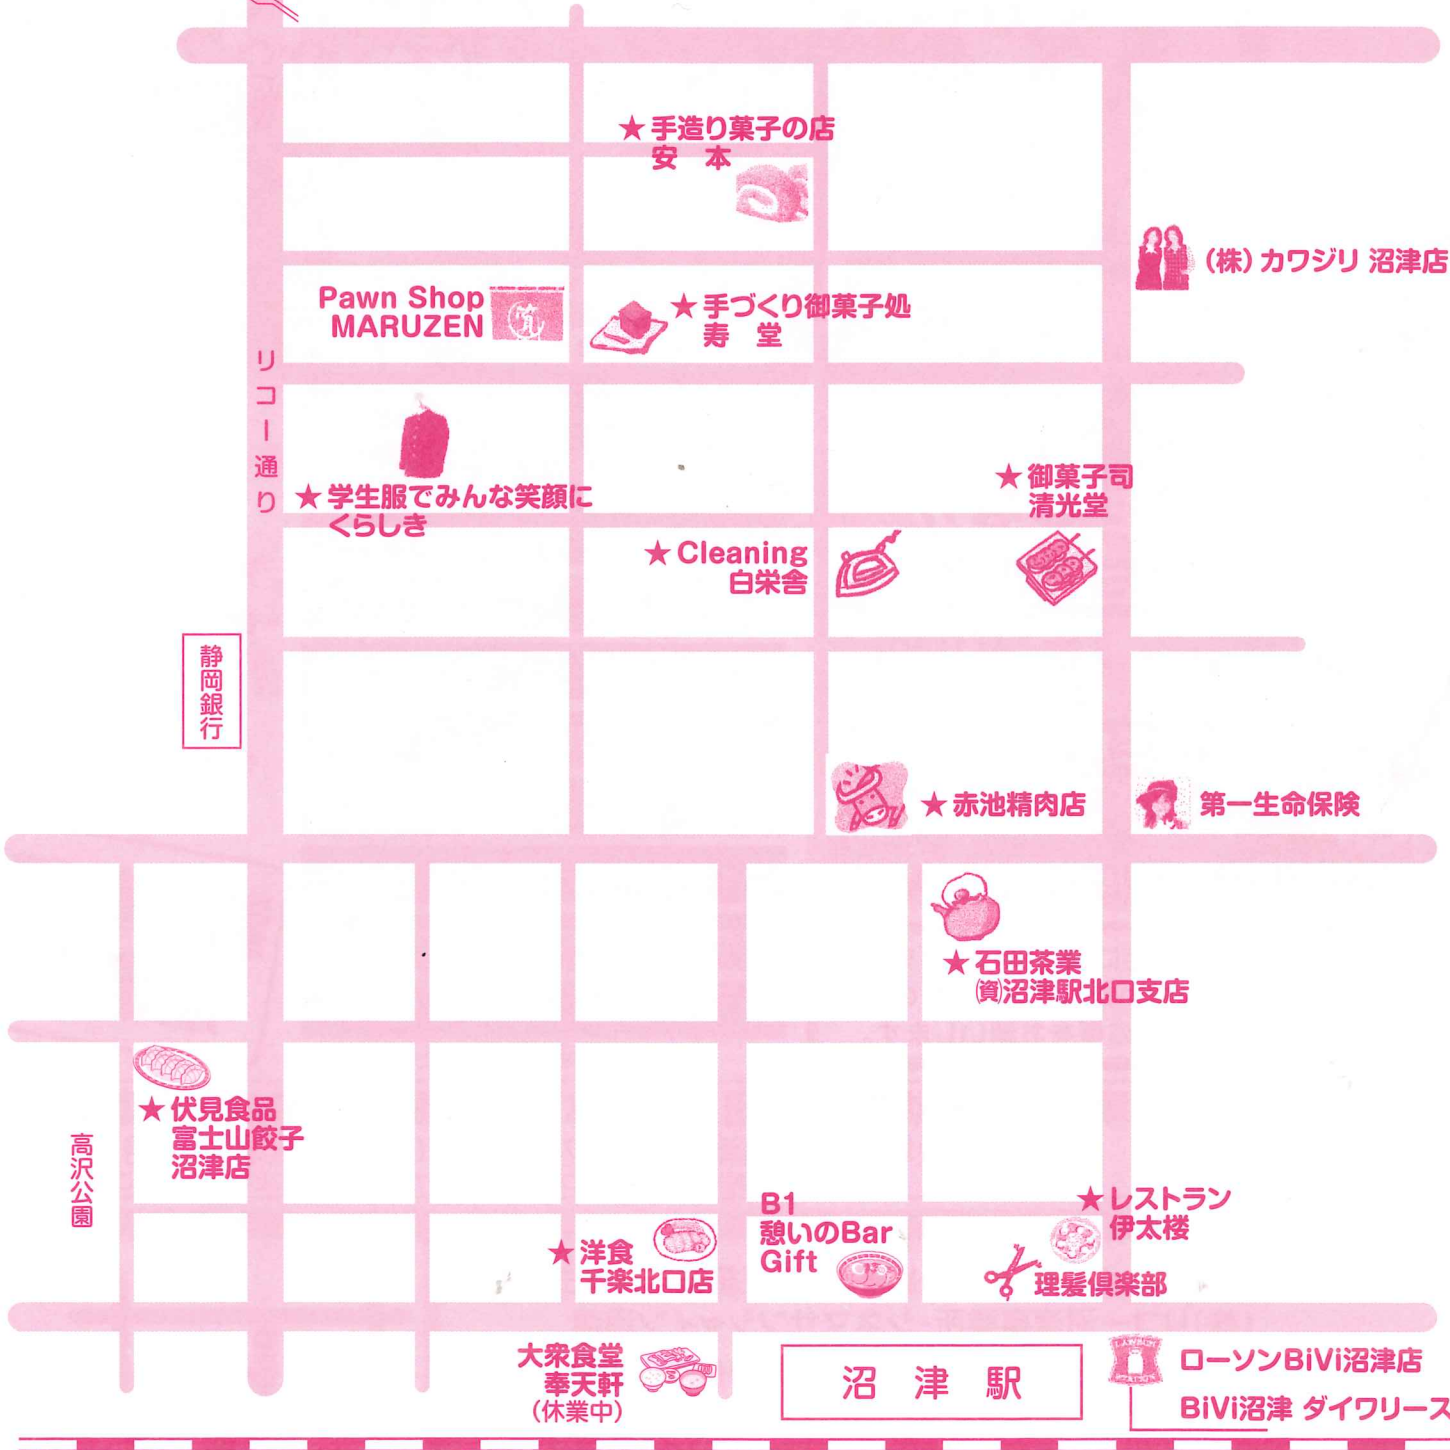

駅北ににぎわいを

駅北の名店案内

パピーランド
「Studio SONICS」

沼津駅北振興会

スルガ銀行
沼津セントラル支店

★印が商品券を使用できるお店です

お買物お食事は駅北振興会のお店で